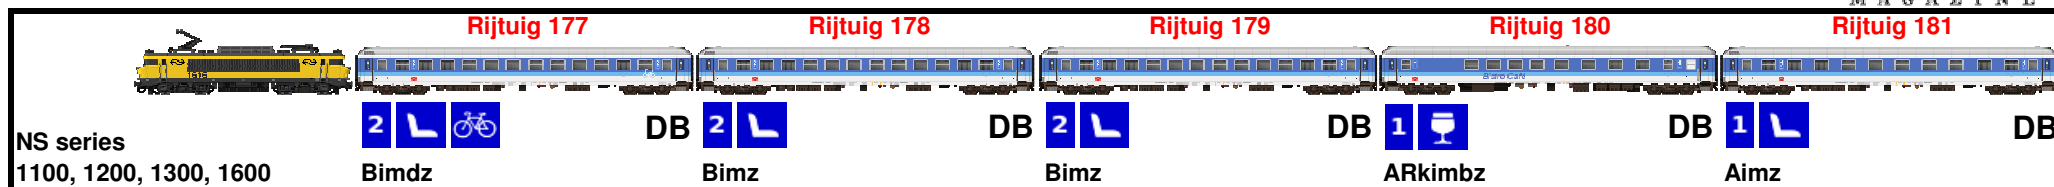

Interregio in Nederland 1994 - 2002

Samenstelling 1994 - versie 4

NS series 1100, 1200, 1300, 1600
Bimdz   DB 2   DB 2   DB 1   DB 1   DB

Bad Bentheim - Hengelo   Hannover / Berlin Zoo - Hengelo

ledere model van een locomotief serie 1100, 1200, 1300 of 1600 in een uitvoering uit de jaren '90 kan hier ingezet worden.	Schaal H0 (1:87) Roco 45054 Roco 45138 (oud DB logo) Roco 64434 Roco 74303 Schaal TT (1:120) Tillig 13524	Schaal H0 (1:87) Roco 45051 Roco 45136 (oud DB logo) Roco 45137 (oud DB logo) Roco 45139 (oud DB logo) Roco 64432 Roco 64433 Roco 74301 Roco 74302 Fleischmann 517701 (lengte 1:93,5) Fleischmann 517901 (lengte 1:93,5) Fleischmann 5177 (lengte 1:93,5) Fleischmann 5179 (lengte 1:93,5) Roco 45081 (lengte 1:100) Roco 44033 (in set, lengte 1:100) Schaal TT (1:120) Tillig 13523 Schaal N (1:160) Fleischmann 8177 Fleischmann 8179 Fleischmann 817704 Fleischmann 817705 Fleischmann 817706 Fleischmann 817901 Fleischmann 817902 Minitrix 13351 Minitrix 15948 (in set, oud DB logo) Minitrix 15949 (oud DB logo)	Schaal H0 (1:87) Roco 45051 Roco 45136 (oud DB logo) Roco 45137 (oud DB logo) Roco 45139 (oud DB logo) Roco 64432 Roco 64433 Roco 74301 Roco 74302 Fleischmann 517701 (lengte 1:93,5) Fleischmann 517901 (lengte 1:93,5) Fleischmann 5177 (lengte 1:93,5) Fleischmann 5179 (lengte 1:93,5) Roco 45081 (lengte 1:100) Roco 44033 (in set, lengte 1:100) Schaal TT (1:120) Tillig 13523 Schaal N (1:160) Fleischmann 8177 Fleischmann 8179 Fleischmann 817704 Fleischmann 817705 Fleischmann 817706 Fleischmann 817901 Fleischmann 817902 Minitrix 13351 Minitrix 15948 (in set, oud DB logo) Minitrix 15949 (oud DB logo)	Schaal H0 (1:87) Roco 45052 Roco 45140 (oud DB logo) Roco 64431 Roco 74304 Fleischmann 517801 (lengte 1:93,5) Fleischmann 5178 (lengte 1:93,5) Roco 45082 (lengte 1:100) Roco 44033 (in set, lengte 1:100) Schaal TT (1:120) Tillig 13525 Schaal N (1:160) Fleischmann 8178 Fleischmann 817801 Fleischmann 817802 Minitrix 15948 (in set, oud DB logo) Minitrix 13353	Schaal H0 (1:87) Roco 45050 Roco 45135 (oud DB logo) Roco 64430 Roco 74300 Fleischmann 517601 (lengte 1:93,5) Fleischmann 5176 (lengte 1:93,5) Roco 45080 (lengte 1:100) Roco 44033 (in set, lengte 1:100) Schaal TT (1:120) Tillig 13522 Schaal N (1:160) Fleischmann 8176 Fleischmann 817601 Fleischmann 817602 Minitrix 13350 Minitrix 15948 (in set, oud DB logo)

Rijtuig 178 / 179

Vervanging in geval van tekort
DB
Bm 235

Berlin Zoo - Schiphol